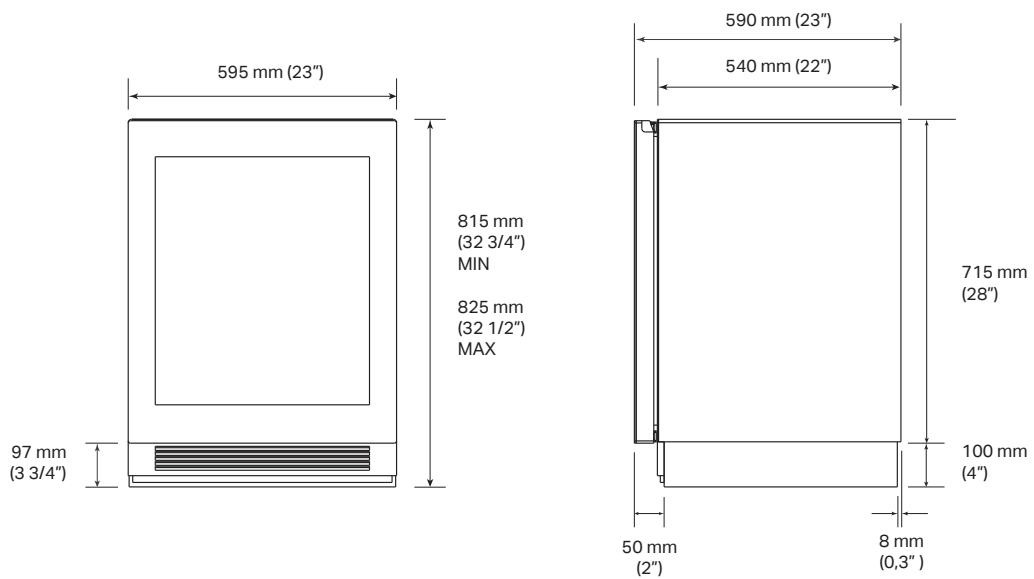

Micro-geribbeld glas:

Rookgrijs

DETAILS INTERIEURAFWERKING

Onderkant, zijkanten, binnenkant onderste deur, binnenkant lade, top lade:

Mat zwart hout

Profielen en basis zijplanken:

Geborsteld gebruneerd
messing

Zandkleurig leer met geborsteld gebruneerd
messing details

Zwart nubuck met geborsteld zwart metallic details

SKSUW2401G

Wijnkoelkast voor onderbouw

VISTA FRONTALE

VISTA LATERALE

SKSUW2401G

Model	EAN: 8806091740960
Type deur (niet-omkeerbaar)	Glas
Scharnieren	Platte
Interne afwerking	Roestvrij staal
Energie label	
Energie-efficiëntieklasse	D
Capaciteit (flessen van 750 ml)	41
Maximale geluidsterkte	<37 dbA
Algemene kenmerken	
No-Frost	•
Lineaire compressor	•
Wifi voor de SmartThinQ®-bediening met iOS/Android app	•
Wine Cave Technology™	•
Temperatuurzones	2
Bedrijfstemperatuur	van 5 °C tot 18 °C
Functies die kunnen worden geactiveerd vanaf het bedieningspaneel	Demo, Power On / Off, Light On / Off, Lock, Temp Control, Smart Diagnosis™, Wi-Fi
Vochtigheidsregeling	•
Geschikt voor grote hoogtes	•
Trillingsbestendige motor	•
UV-bescherming:	•
Legplateaus	4
Materiaal van de legplateaus	Natuurlijk beukenhout met roestvrijstalen profielen
Presentatieplateaus	•
True-View®-verlichting	•
Verlichting van de presentatieplateaus	•
Installatie	
Vierpunts verstelbare voorkant met 4 wielen	•
Methode voor bevestiging aan kast	Bovenkant zonder zichtbare schroeven
Vooraan bedienbaar	•
Inclusief antikantelbeugel	•
Omkeerbare deur	NEE
Technische specificaties	
Totale breedte	595 mm (23 1/2")
Totale hoogte	815 mm (32") min. ~ 825 mm (32 1/2") max.
Totale diepte	590 mm (23")
Nettogewicht	67 kg
Verzendgewicht	71 kg
Maximale verpakte productafmetingen	970 x 650 x 650 mm (38"x 25"x 25")