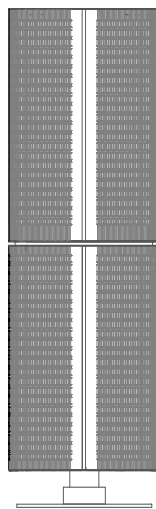

AANVULLING VOOR ONDERBOUW WIJNKELDER VERSIE

SKINS Wine Cabinet

AFMETINGEN EN TECHNISCHE TEKENINGEN

VOORAANZICHT

ACHTERAANZICHT

VOORAANZICHT OPEN DEUREN

ACHTERAANZICHT OPEN DEUREN

AANVULLING VOOR ONDERBOUW WIJNKELDER VERSIE

SKINS Club

AFMETINGEN EN TECHNISCHE TEKENINGEN

VOORAANZICHT

ACHTERAANZICHT

VOORAANZICHT OPEN DEUREN

ACHTERAANZICHT OPEN DEUREN

DETAILS BUITENAFWERKING

VARIANT GEPERFOREERD HOUT