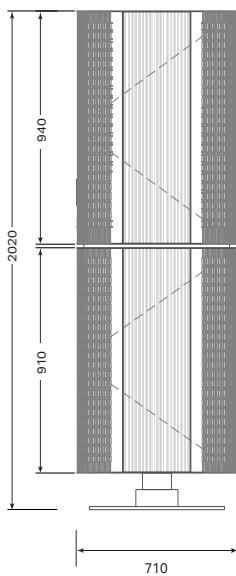

AANVULLING VOOR ONDERBOUW WIJNKELDER VERSIE

SKINS Wine Cabinet

AFMETINGEN EN TECHNISCHE TEKENINGEN

VOORAANZICHT

ACHTERAANZICHT

VOORAANZICHT OPEN DEUREN

ACHTERAANZICHT OPEN DEUREN

AANVULLING VOOR ONDERBOUW WIJNKELDER VERSIE