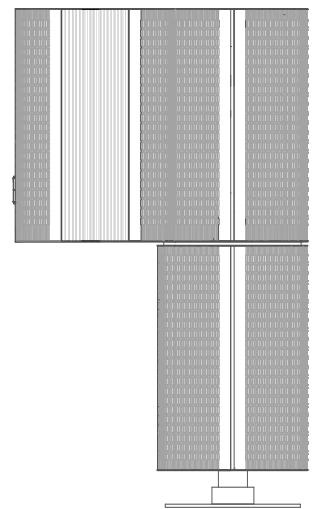

SKINS Club

AFMETINGEN EN TECHNISCHE TEKENINGEN

VOORAANZICHT

ACHTERAANZICHT

VOORAANZICHT OPEN DEUREN

ACHTERAANZICHT OPEN DEUREN

DETAILS BUITENAFWERKING

VARIANT GEPERFOREERD HOUT