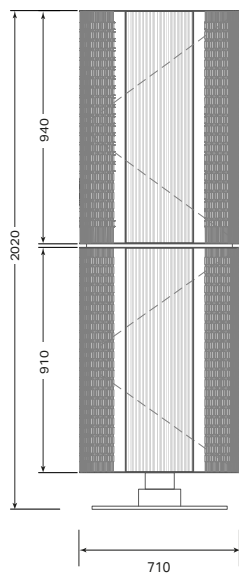

VOORAANZICHT