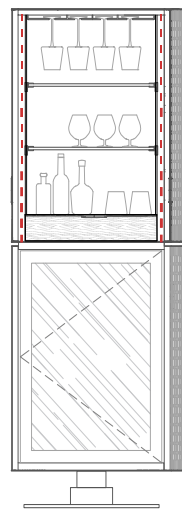

AANVULLING VOOR ONDERBOUW WIJNKELDER VERSIE

SKINS Wine Cabinet

AFMETINGEN EN TECHNISCHE TEKENINGEN

VOORAANZICHT

ACHTERAANZICHT

VOORAANZICHT OPEN DEUREN

ACHTERAANZICHT OPEN DEUREN

AANVULLING VOOR ONDERBOUW WIJNKELDER VERSIE

SKINS Club

AFMETINGEN EN TECHNISCHE TEKENINGEN

VOORAANZICHT

ACHTERAANZICHT

VOORAANZICHT OPEN DEUREN

ACHTERAANZICHT OPEN DEUREN

DETAILS BUITENAFWERKING

VARIANT GEPERFOREERD HOUT