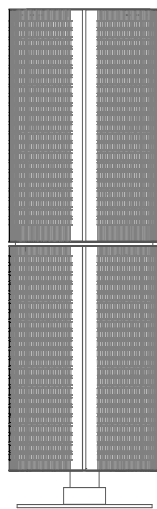

AANVULLING VOOR ONDERBOUW WIJNKELDER VERSIE

SKINS Wine Cabinet

AFMETINGEN EN TECHNISCHE TEKENINGEN

VOORAANZICHT

ACHTERAANZICHT

VOORAANZICHT OPEN DEUREN

ACHTERAANZICHT OPEN DEUREN

AANVULLING VOOR ONDERBOUW WIJNKELDER VERSIE

SKINS Club

AFMETINGEN EN TECHNISCHE TEKENINGEN

VOORAANZICHT

ACHTERAANZICHT

VOORAANZICHT OPEN DEUREN

ACHTERAANZICHT OPEN DEUREN

DETAILS BUITENAFWERKING

VARIANT GEPERFOREERD HOUT