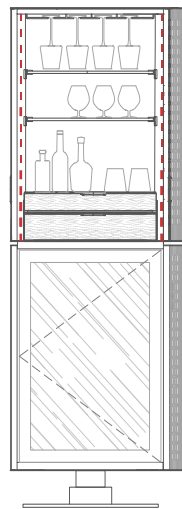

AANVULLING VOOR ONDERBOUW WIJNKELDER VERSIE

SKINS Wine Cabinet

AFMETINGEN EN TECHNISCHE TEKENINGEN

VOORAANZICHT

ACHTERAANZICHT

VOORAANZICHT OPEN DEUREN

ACHTERAANZICHT OPEN DEUREN

AANVULLING VOOR ONDERBOUW WIJNKELDER VERSIE

SKINS Club

AFMETINGEN EN TECHNISCHE TEKENINGEN

VOORAANZICHT

ACHTERAANZICHT

VOORAANZICHT OPEN DEUREN

ACHTERAANZICHT OPEN DEUREN

DETAILS BUITENAFWERKING

VARIANT GEPERFOREERD HOUT