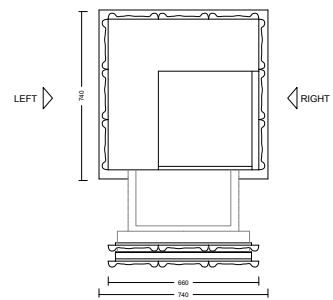

DRAUFSICHT