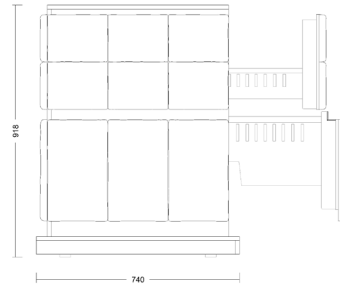

SEITENANSICHT