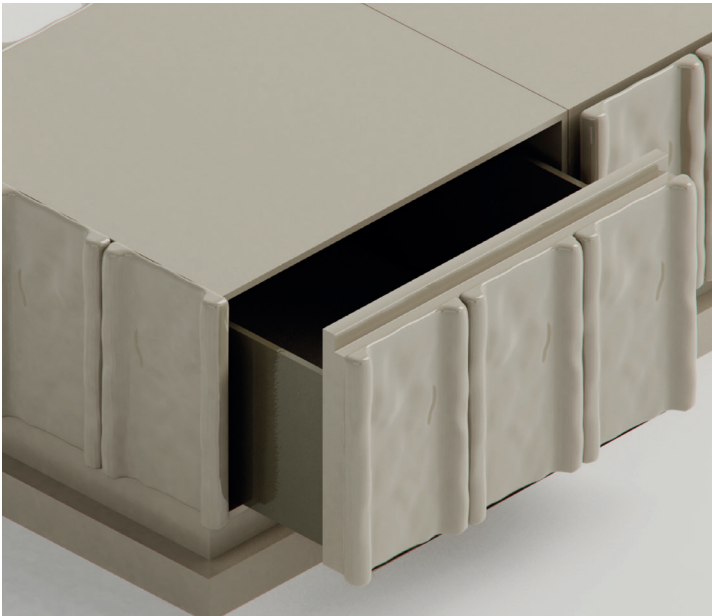

Capsule collection

Mantle

Patricia Urquiola hat einen skulptural geformten, modularen, freistehenden Schrank designt, in dem der umwandelbare Unterbaukühlschrank Platz findet.

ERGÄNZUNG FÜR UMWANDELBAREN UNTERBAUKÜHLSCHRANK

Mantle

Ein freistehender, künstlerisch anmutender Schrank, der für den umwandelbaren Unterbaukühlschrank bestimmt ist und sich für verschiedene häusliche Umgebungen wie Wohn- und Schlafzimmer, aber auch für öffentliche Bereiche wie Büros eignet.

Zementverbindung – und einer vielseitigeren Version aus natürlichem oder farbig gebeiztem Holz.

Mantle wurde nach dem Baukastenprinzip konzipiert und ist in drei Varianten, die sich für unterschiedliche Einsatzmöglichkeiten eignen, sowie in verschiedenen Farben erhältlich: Vanilla, Blue, Burgundy, Green, Sand.

Der Schrank Mantle ist in drei Varianten erhältlich.

Basismodul

Die essentielle Ausführung dieses Schrankes, die durch kleinere Abmessungen geprägt ist, gibt dem umwandelbaren Unterbaukühschrank Raum, ohne zu viel Platz zu beanspruchen. Dies gestattet eine vielseitigere Aufstellung.