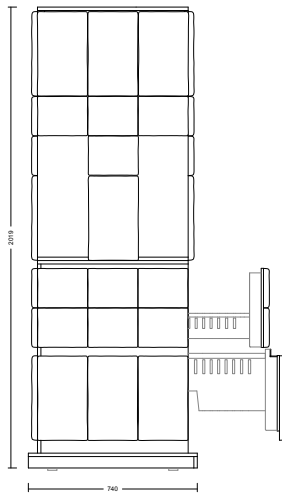

SEITENANSICHT