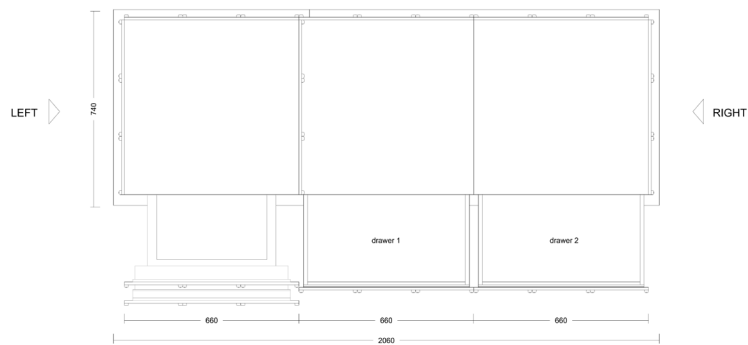

DRAUFSICHT