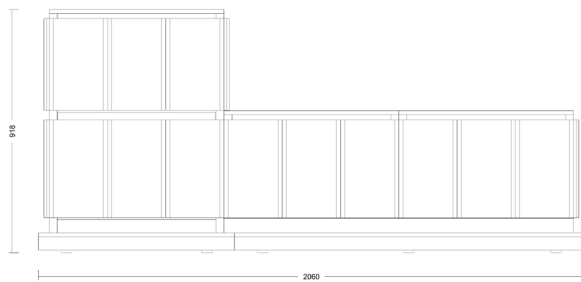

ECHNISCHE MASSE HORIZONTALMODUL

FRONTANSICHT