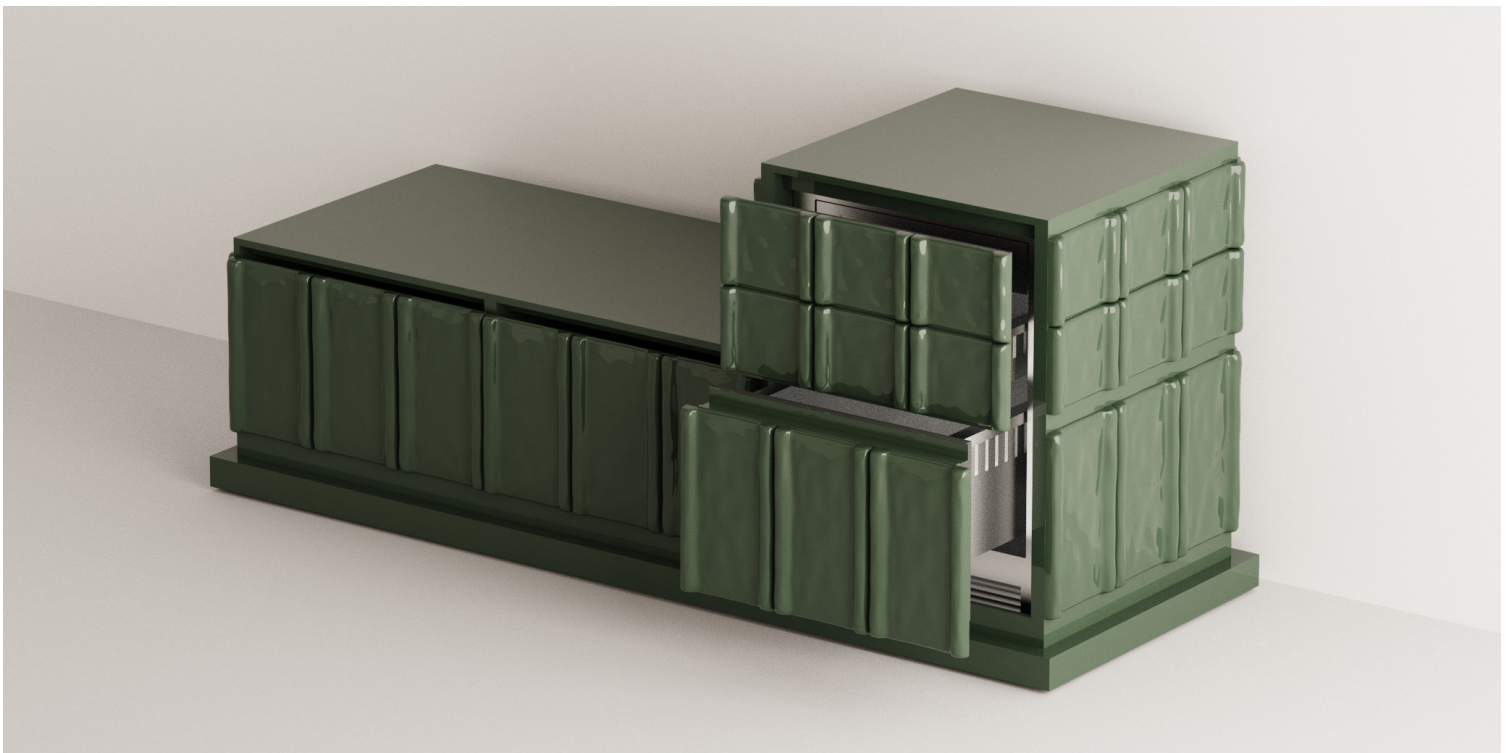

Capsule collection

Mantle

Patricia Urquiola hat einen skulptural geformten, modularen, freistehenden Schrank designt, in dem der umwandelbare Unterbaukühlschrank Platz findet.

ERGÄNZUNG FÜR UMWANDELBAREN UNTERBAUKÜHLSCHRANK

Mantle

Ein freistehender, künstlerisch anmutender Schrank, der für den umwandelbaren Unterbaukühlschrank bestimmt ist und sich für verschiedene häusliche Umgebungen wie Wohn- und Schlafzimmer, aber auch für öffentliche Bereiche wie Büros eignet.

Zementverbindung – und einer vielseitigeren Version aus natürlichem oder farbig gebeiztem Holz.

Mantle wurde nach dem Baukastenprinzip konzipiert und ist in drei Varianten, die sich für unterschiedliche Einsatzmöglichkeiten eignen, sowie in verschiedenen Farben erhältlich: Vanilla, Blue, Burgundy, Green, Sand.

Der Schrank Mantle ist in drei Varianten erhältlich.

Basismodul

Die essentielle Ausführung dieses Schrankes, die durch kleinere Abmessungen geprägt ist, gibt dem umwandelbaren Unterbaukühschrank Raum, ohne zu viel Platz zu beanspruchen. Dies gestattet eine vielseitigere Aufstellung.