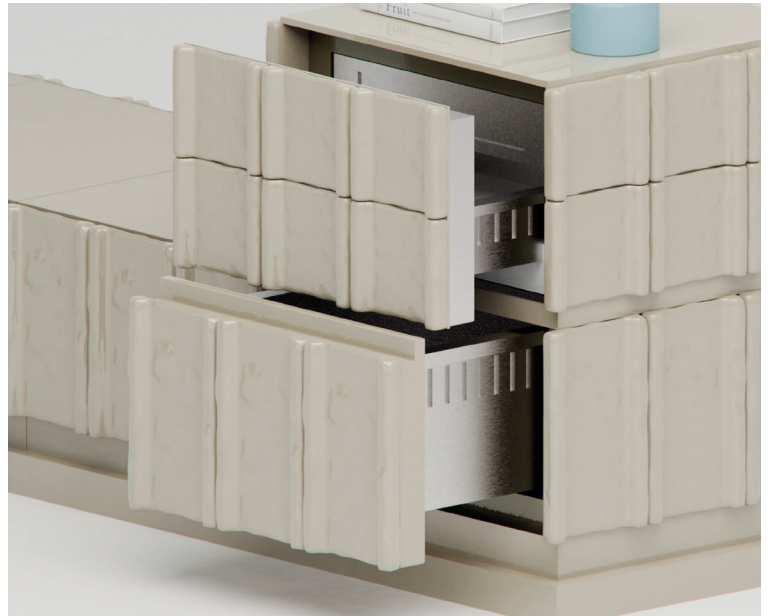

Capsule collection

Mantle

Patricia Urquiola hat einen skulptural geformten, modularen, freistehenden Schrank designt, in dem der umwandelbare Unterbaukühlschrank Platz findet.

ERGÄNZUNG FÜR UMWANDELBAREN UNTERBAUKÜHLSCHRANK

Mantle

Ein freistehender, künstlerisch anmutender Schrank, der für den umwandelbaren Unterbaukühlschrank bestimmt ist und sich für verschiedene häusliche Umgebungen wie Wohn- und Schlafzimmer, aber auch für öffentliche Bereiche wie Büros eignet.

Zementverbindung – und einer vielseitigeren Version aus natürlichem oder farbig gebeiztem Holz.

Mantle wurde nach dem Baukastenprinzip konzipiert und ist in drei Varianten, die sich für unterschiedliche Einsatzmöglichkeiten eignen, sowie in verschiedenen Farben erhältlich: Vanilla, Blue, Burgundy, Green, Sand.

Der Schrank Mantle ist in drei Varianten erhältlich.

Basismodul

Die essentielle Ausführung dieses Schrankes, die durch kleinere Abmessungen geprägt ist, gibt dem umwandelbaren Unterbaukühschrank Raum, ohne zu viel Platz zu beanspruchen. Dies gestattet eine vielseitigere Aufstellung.