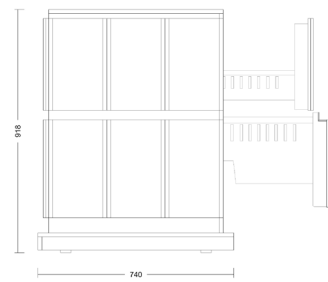

SEITENANSICHT