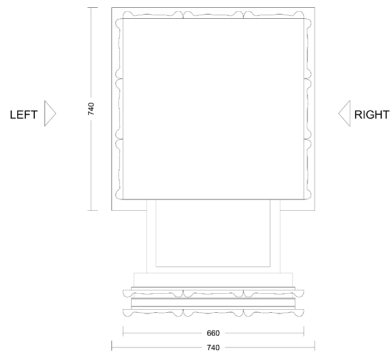

DRAUFSICHT