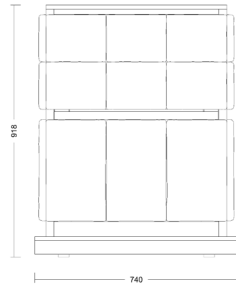

TECHNISCHE MASSE BASISMODUL

FRONTANSICHT