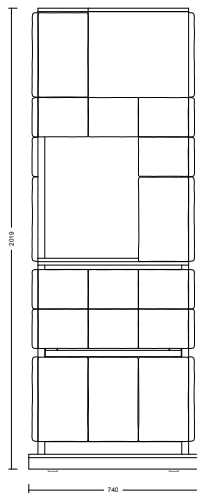

Der Schrank Mantle ist in drei Varianten erhältlich.

Basismodul

Die essentielle Ausführung dieses Schrankes, die durch kleinere Abmessungen geprägt ist, gibt dem umwandelbaren Unterbaukühschrank Raum, ohne zu viel Platz zu beanspruchen. Dies gestattet eine vielseitigere Aufstellung.

Vertikales Modul

Die Komposition des Schrankes in der vertikalen Version umfasst neben dem Platz für den umwandelbaren Unterbaukühschrank zusätzliche vertikale Stauraumelemente, die diesen Schrank dank einer skulpturalen visuellen Textur in ein modernes Totem verwandeln.

Horizontales Modul

Die Komposition des Schrankes in der horizontalen Version umfasst neben dem Platz für den umwandelbaren Unterbaukühschrank auch zwei zusätzliche Schubladen. In seiner horizontalen Ausführung bietet dieses Modul eine maximale Auflagefläche und wird so zu einem vielseitigen Designobjekt.

Vanilla Burgundy Grün Natur

TECHNISCHE MASSE VERTIKALMODUL

FRONTANSICHT

SEITENANSICHT

DRAUFSICHT

HORIZONTALMODUL

VARIANTE IN CIMENTO-FLIESEN

VARIANTE IN HOLZ