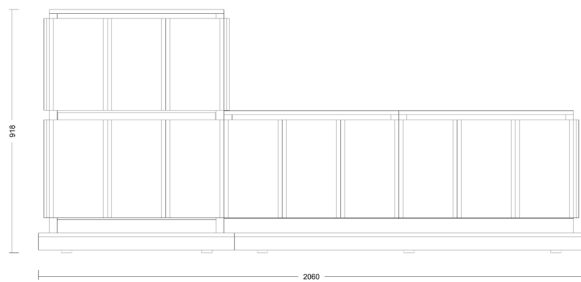

TECHNISCHE MATEN HORIZONTALE MODULE

VOORAANZICHT