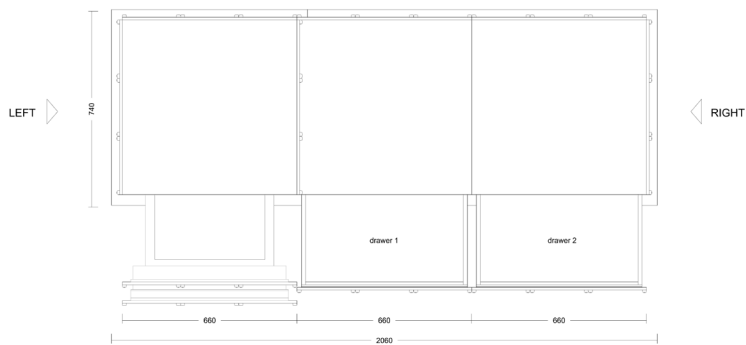

BOVENAANZICHT