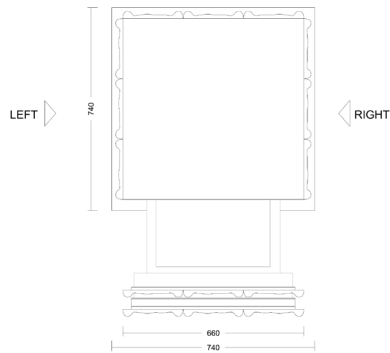

BOVENAANZICHT