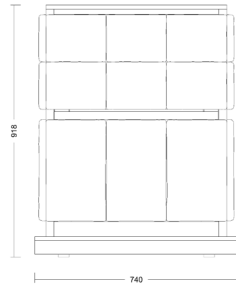

MISTECHNISCHE MATEN BASISMODULE

VOORAANZICHT