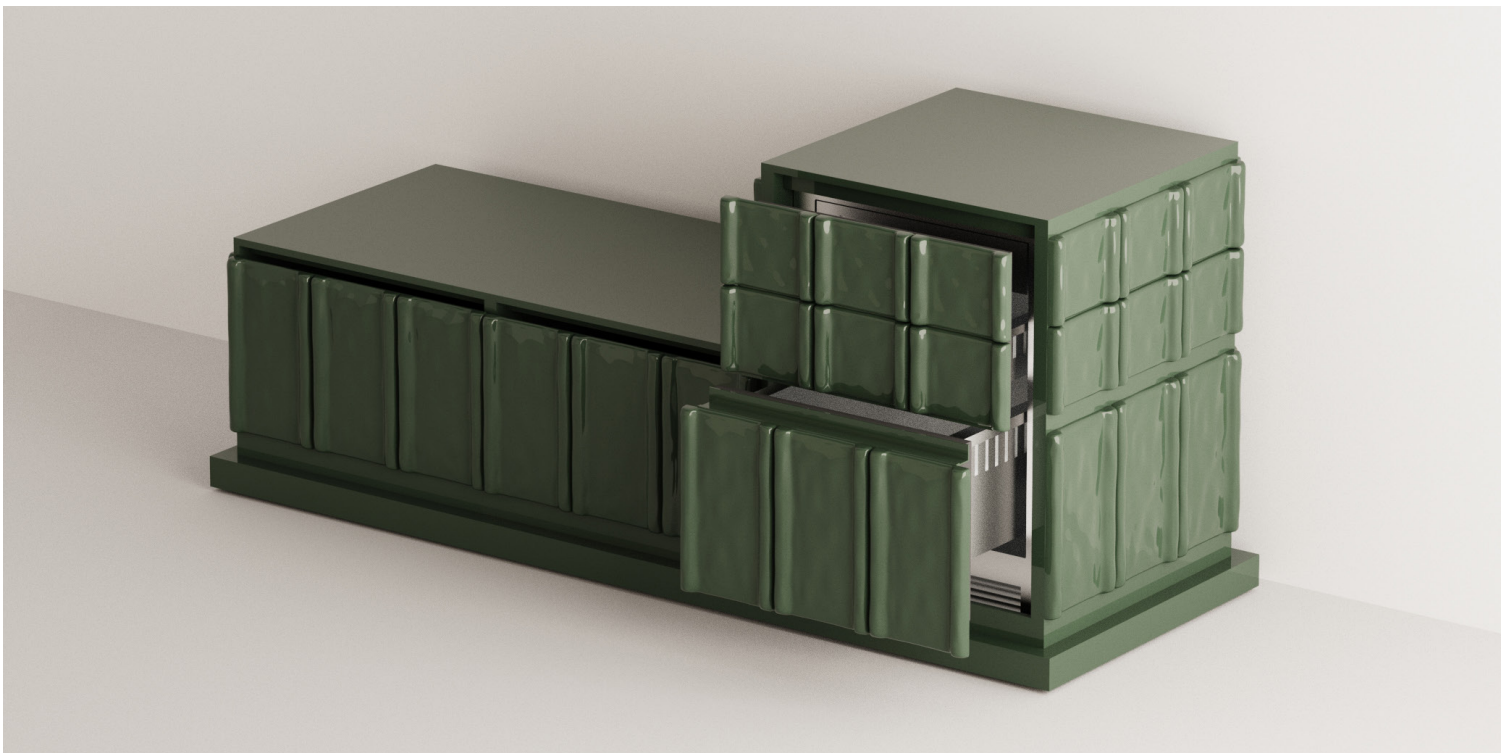

Capsule collection

Mantle

Patricia Urquiola ontwerpt een sculpturaal gevormde, modulaire, vrijstaande kast die de onderbouw multi-koellade omsluit.

AANVULLING VOOR ONDERBOUW MULTI-KOELLADE

Mantle

Een vrijstaande kast met een kenmerkend en artistiek uiterlijk, ontworpen om de onderbouw multi-koellade te herbergen, geschikt voor plaatsing in verschillende huiselijke omgevingen zoals de woon- en slaapkamer, maar ook in meer openbare omgevingen zoals kantoren.

een veelzijdigere versie in natuurlijk of gekleurd hout.

Mantle is modulair ontworpen en is verkrijgbaar in drie varianten die hem geschikt maken voor verschillende gebruiksmogelijkheden en in verschillende kleuren: Vanille, Blauw, Bourgondië, Groen, Zand.

De Mantle-kast is verkrijgbaar in drie verschillende modules.

Basismodule

De samenstelling van de kast in zijn meest essentiële versie omsluit de onderbouw multi-koellade, waardoor de afmetingen kleiner blijven en de kast veelzijdiger kan worden geplaatst.

Verticale module

De samenstelling van de kast in de verticale versie bevat, naast de ruimte voor de onderbouw multi-koellade, extra verticaal ontwikkelde opbergelementen, die deze kast in een moderne totem veranderen dankzij een sculpturale visuele textuur.