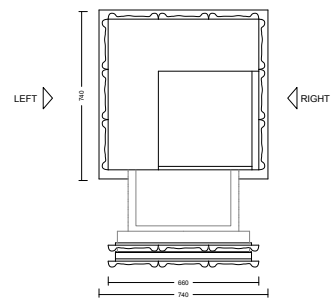

BOVENAANZICHT