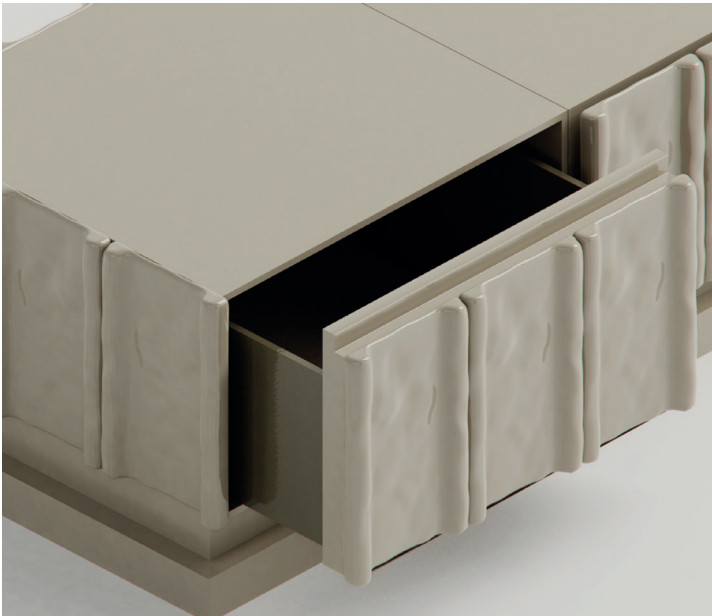

AANVULLING VOOR ONDERBOUW MULTI-KOELLADE

Mantle

Een vrijstaande kast met een kenmerkend en artistiek uiterlijk, ontworpen om de onderbouw multi-koellade te herbergen, geschikt voor plaatsing in verschillende huiselijke omgevingen zoals de woon- en slaapkamer, maar ook in meer openbare omgevingen zoals kantoren.

Mantle is ontworpen door Studio Urquiola en is verkrijgbaar in twee versies: een sculpturale versie met Cimento-tegels, een exclusieve bekleding gemaakt van een revolutionaire cementverbinding op basis van natuurlijke componenten, en

een veelzijdigere versie in natuurlijk of gekleurd hout.

Mantle is modulair ontworpen en is verkrijgbaar in drie varianten die hem geschikt maken voor verschillende gebruiksmogelijkheden en in verschillende kleuren: Vanille, Blauw, Bourgondië, Groen, Zand.