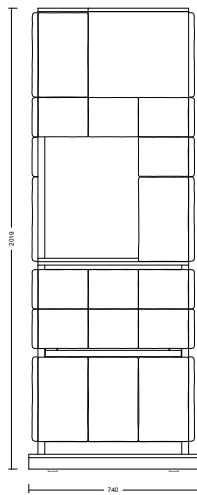

TECHNISCHE MATEN VERTICALE MODULE

VOORAANZICHT