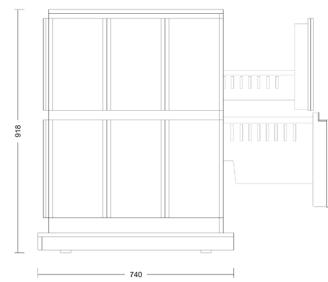

ZIJ-AANZICHT