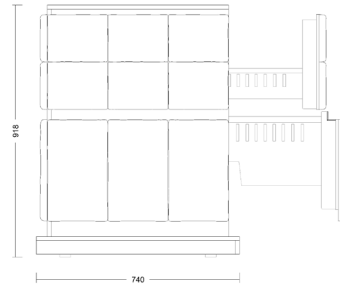

ZIJ-AANZICHT