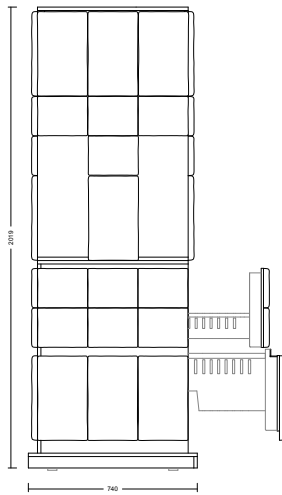

ZIJ-AANZICHT