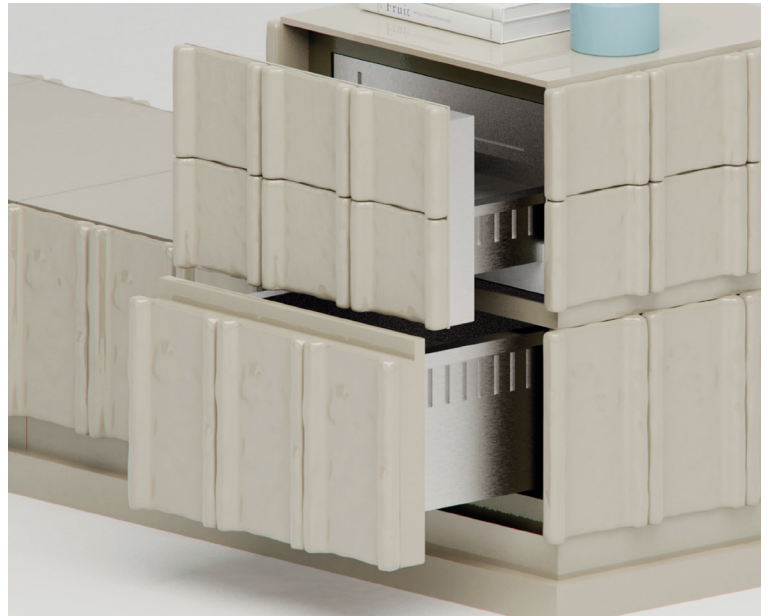

Capsule collection

Mantle

Patricia Urquiola ontwerpt een sculpturaal gevormde, modulaire, vrijstaande kast die de onderbouw multi-koellade omsluit.

AANVULLING VOOR ONDERBOUW MULTI-KOELLADE

Mantle

Een vrijstaande kast met een kenmerkend en artistiek uiterlijk, ontworpen om de onderbouw multi-koellade te herbergen, geschikt voor plaatsing in verschillende huiselijke omgevingen zoals de woon- en slaapkamer, maar ook in meer openbare omgevingen zoals kantoren.

een veelzijdigere versie in natuurlijk of gekleurd hout.

Mantle is modulair ontworpen en is verkrijgbaar in drie varianten die hem geschikt maken voor verschillende gebruiksmogelijkheden en in verschillende kleuren: Vanille, Blauw, Bourgondië, Groen, Zand.

De Mantle-kast is verkrijgbaar in drie verschillende modules.

Basismodule

De samenstelling van de kast in zijn meest essentiële versie omsluit de onderbouw multi-koellade, waardoor de afmetingen kleiner blijven en de kast veelzijdiger kan worden geplaatst.

Verticale module

De samenstelling van de kast in de verticale versie bevat, naast de ruimte voor de onderbouw multi-koellade, extra verticaal ontwikkelde opbergelementen, die deze kast in een moderne totem veranderen dankzij een sculpturale visuele textuur.